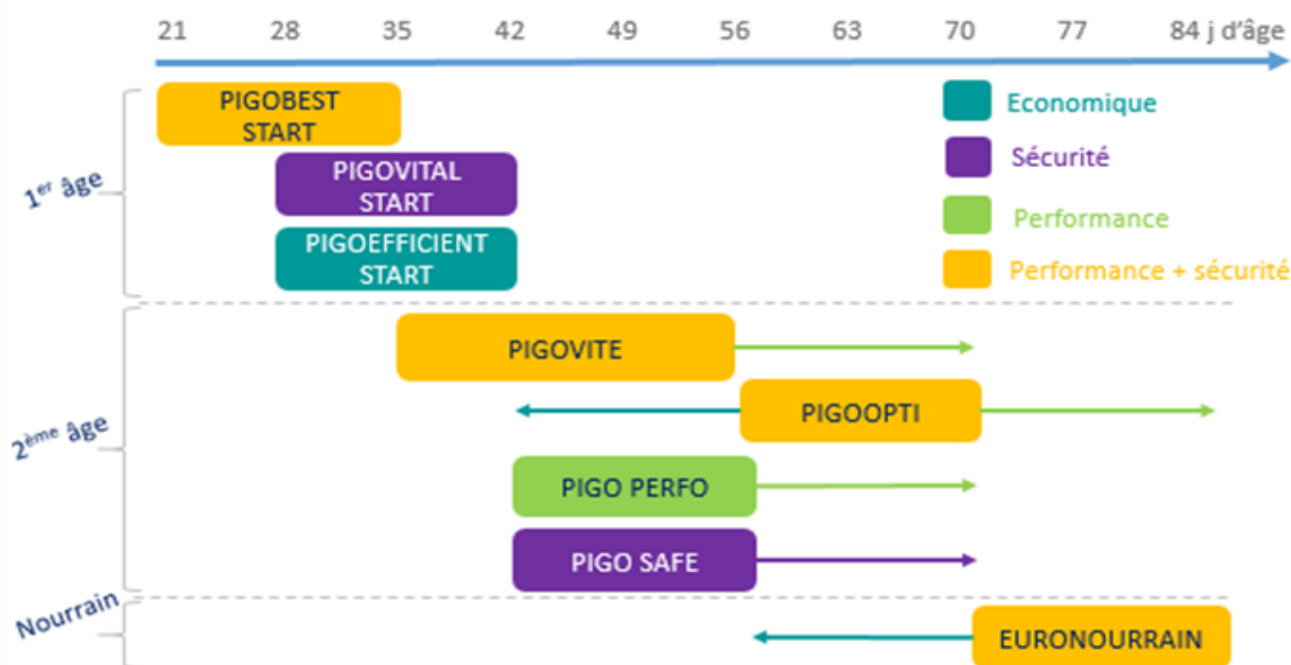

PIGOVITALE START : La fin de vos problèmes digestifs.

PIGOEFFICIENT START : La simplicité au service de l'efficacité.

2ème âge :

PIGOVITE : Pour une bonne maîtrise de la transition 1^{er} et 2^{ème} âge.

PIGOPERFO : Pour de très hautes performances dans les élevages
sanitairement au top niveau.

PIGOSAFE : Pour réconcilier performance et sécurité grâce à un
aliment plus sécurisé.

PIGOOPTI : Pour relever le potentiel de vos porcelets.

Adaptation des aliments porcelets à la nouvelle réglementation

Via une adaptation de la conduite alimentaire et des apports nutritionnels (antioxydants et soutiens digestif), Arrivé Bellané a développé sa nouvelle gamme d'aliment pour toutes vos attentes.